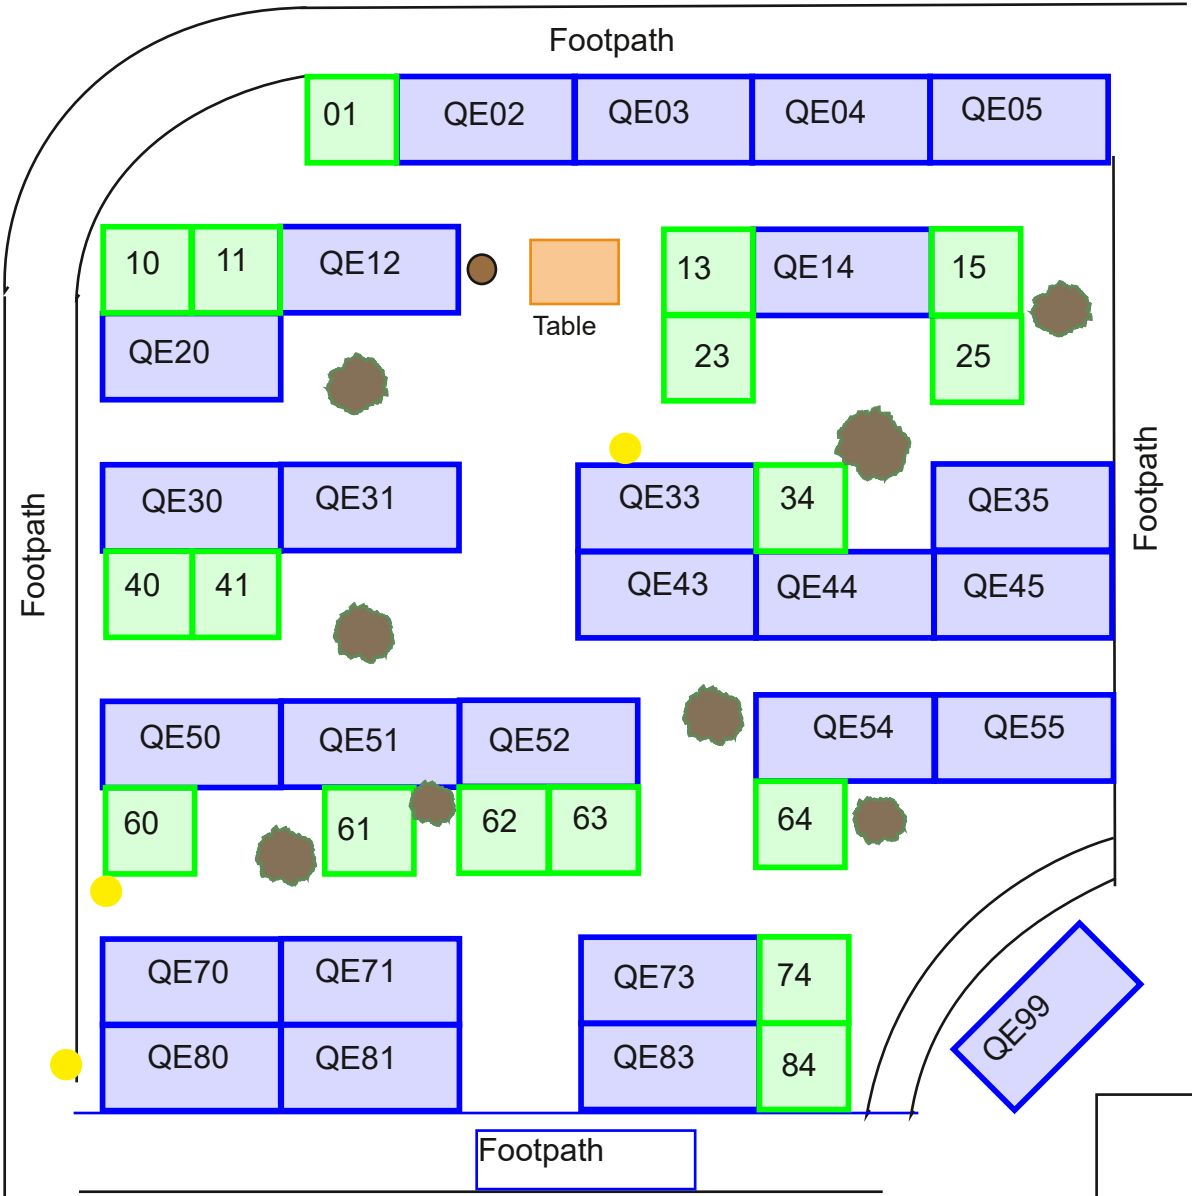

Quadrangle - East

[Overview map](#)

[Click here for street level view](#)

QE

Legend		3x3 site
	Pole or post	
	Power box	
		non-standard size site

V5.2