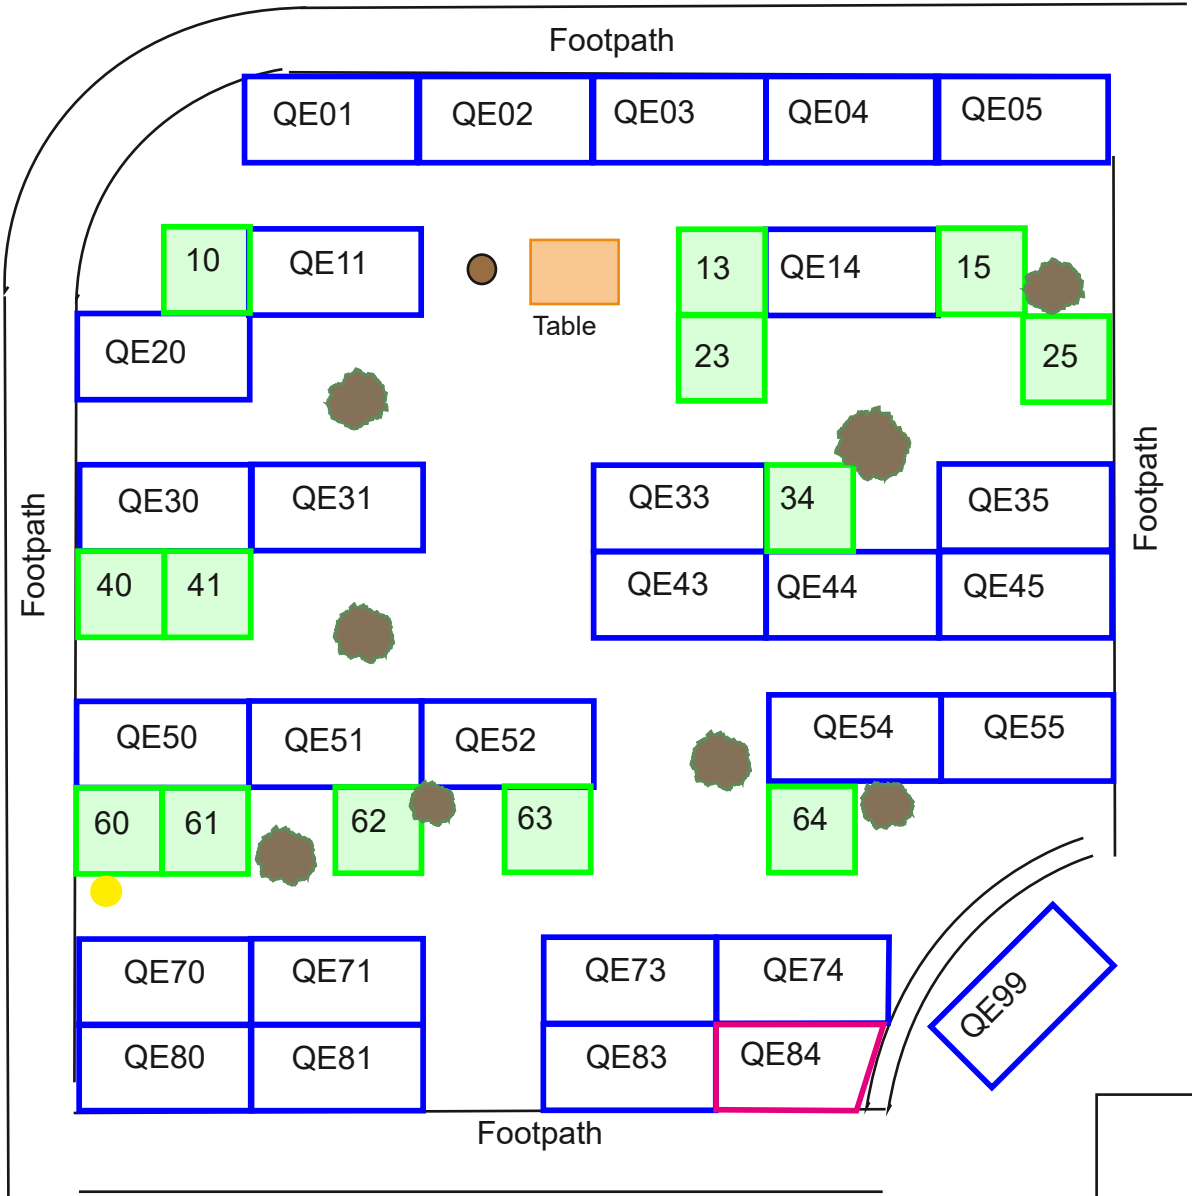

Quadrangle - East

[Overview map](#)

Map 10

[Click here for street level view](#)

QE

Legend

- 3x3 site
- 6x3 site
- non-standard size site
- Pole or post
- Power box
- Tree

V5.0