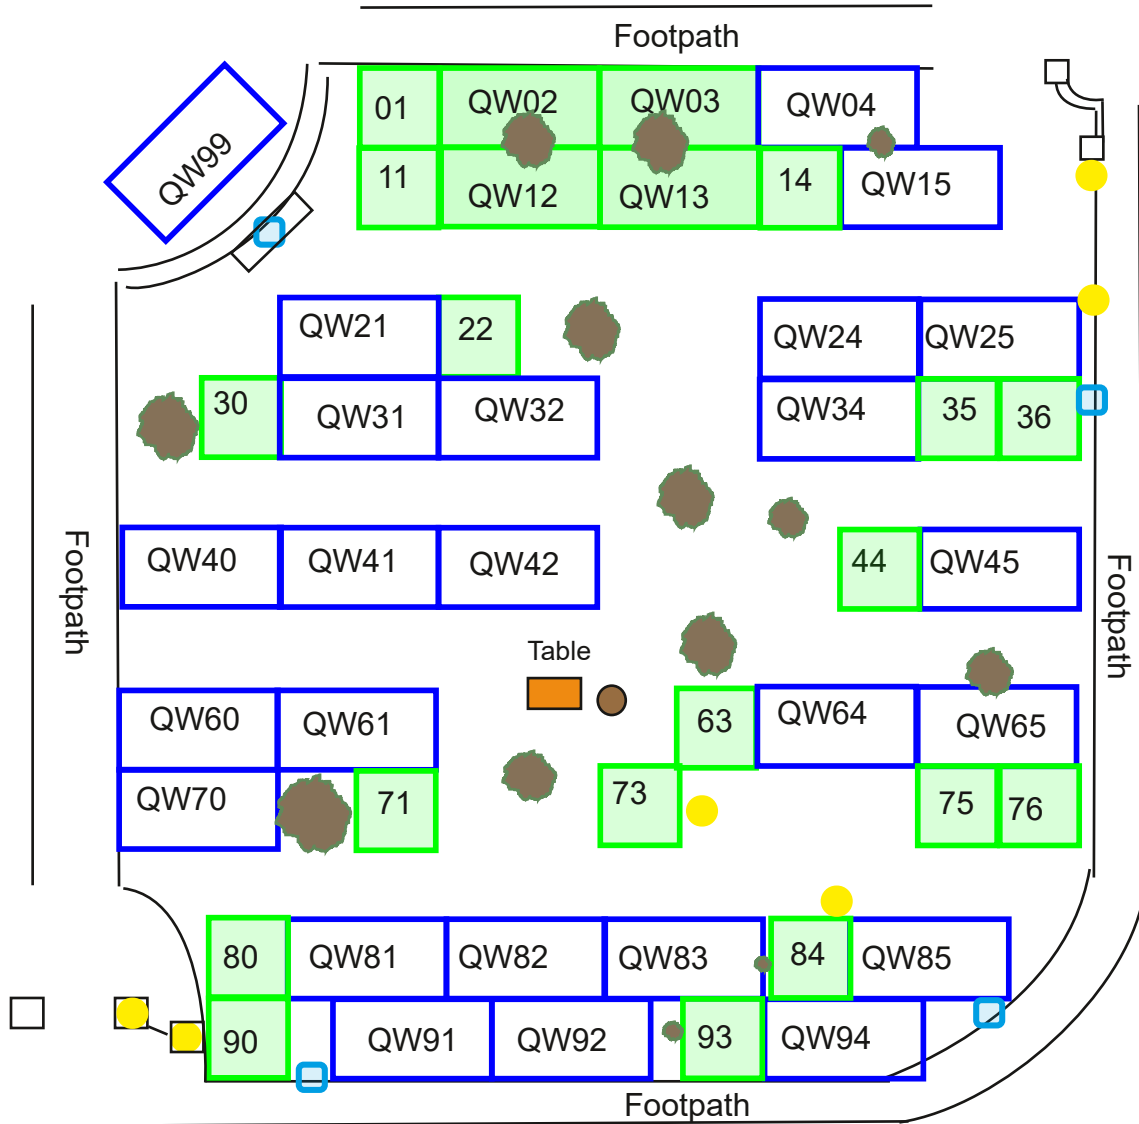

Quadrant - West

Map 13

[Overview map](#)

[Click here for street level view](#)

QW

Legend

- 3x3 site
- 6x3 site
- non-standard size site
- Pole or post
- Power box
- Tree

V5.0